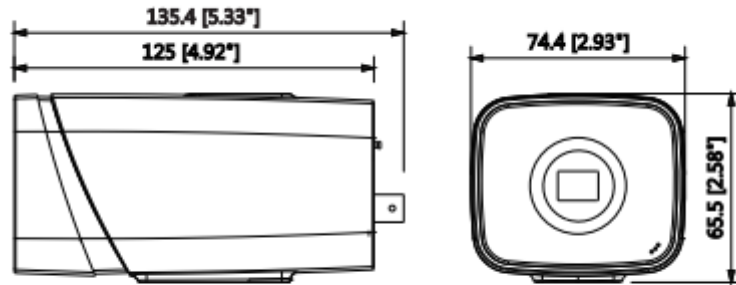

IPC-HF5231EP-E

2MP WDR Box Network Kamera

ROI	(4 Bölge) Açık / Kapalı
Elektronik Görüntü Sabitleme (EIS)	-
Akıllı IR	-
Ultra Defog (Anti Sis)	-
Dijital Zoom	16x
Flip	0 ° / 90 ° / 180 ° / 270 °
Mirror	Kapalı / Açık
Özel Alan Maskeleymesi	Kapalı / Açık (4 Alan, Dikdörtgen)
Ses	
Sıkıştırma	G.711a / G.711Mu / AAC / G.726
Network	
Ethernet	RJ-45 (10 / 100Base-T)
Protokol	HTTP; HTTPS; TCP; ARP; RTSP; RTP; UDP; SMTP; FTP; DHCP; DNS; DDNS; PPPOE; IPv4 / v6; QoS; UPnP; NTP; Bonjour; 802.1 x; Çoklu Yayın; ICMP; IGMP; SNMP
ONVIF	ONVIF, psiA, CGI
Akış Yöntemi	Tekli / Çoklu
Maks. Kullanıcı Erişimi	10 Kullanıcı/ 20 Kullanıcı
Direkt Depolama	NAS Anında kayıt için Yerel PC Mirco SD kart 128GB
Web Görüntüleyici	IE, Chrome, Firefox, Safari
Yazılım Yönetimi	Akıllı PSS, DSS, Easy4ip
Akıllı Telefon	IOS, Android
Sertifikalar	

IPC-HF5231EP-E

2MP WDR Box Network Kamera

Sertifikalar	CE (EN 60950: 2000) UL: UL60950-1 FCC: FCC Bölüm 15 Alt Kısım B
Arayüz	
Video Arayüzü	1 port (BNC, 1Vp-p, 75Ω)
Ses Arayüzü	1/1 kanal Giriş / Çıkış, 1 Dahili mikrofon
RS485	1 port
Alarm	2 kanal Giriş: 5mA 5VDC 1 kanal Çıkış: 300mA 12VDC
Güç	
Güç Kaynağı	DC12V, AC24V, PoE (802.3af)
Güç Tüketimi	<8W
Çevre Koşulları	
Çalışma Koşulları	-30 ° C ~ + 60 ° C (-22 ° F ~ + 140 ° F) / az% 95 RH
Dayanıklılık Koşulları	-30 ° C ~ + 60 ° C (-22 ° F ~ + 140 ° F) / az% 95 RH
Koruma Sertifikası	-
Dayanıklılık Sertifikası	-
Kasa	
Kasa	Metal
Boyutlar	135.4mm x 74.4mm x 65.5mm
Net Ağırlık	0.66Kg