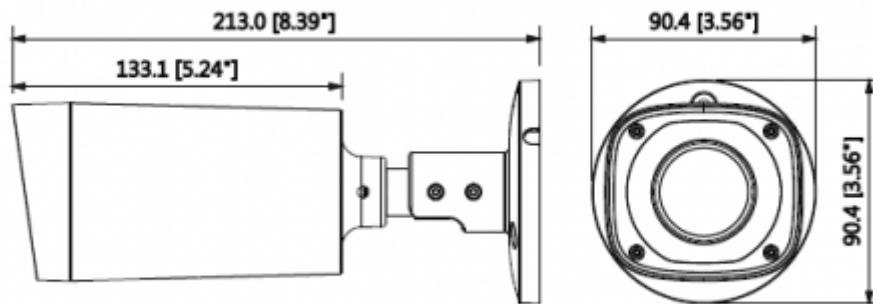

IPC-HFW2431RP-ZS-IRE6

4MP WDR IR Bullet Network Kamera

Junction Mount	Pole Mount
PFA135	PFB135 + PFA150